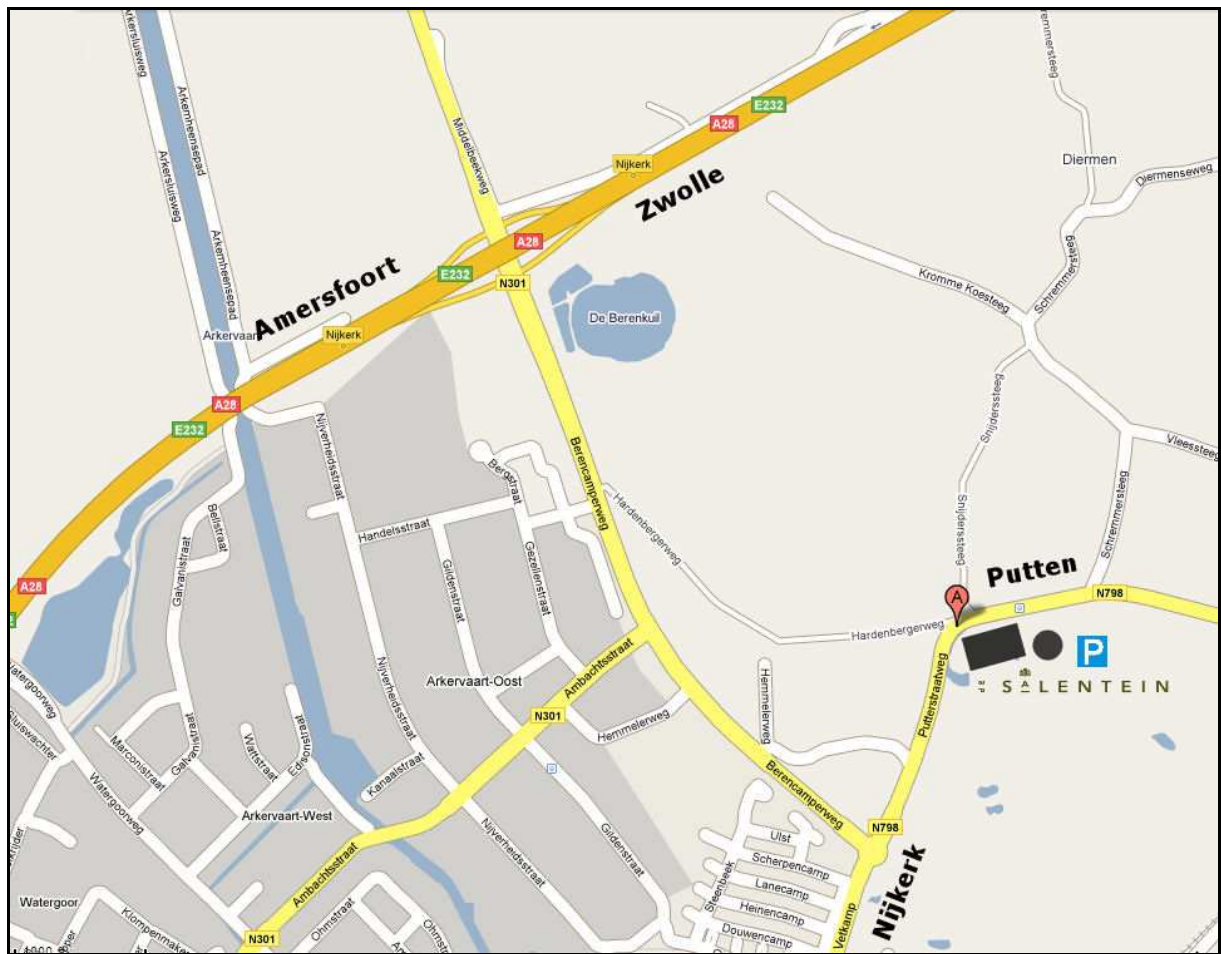

HOE VINDT U DE SALENTEIN

Route aanduiding vanaf Utrecht - Amersfoort:

- Afslag Nijkerk/Putten vanaf de A28
- Volg de borden richting Putten
- Bij de rotonde Berencampweg-Putterstraatweg naar links richting Putten
- Het parkeerterrein van de Salentein is na 700 meter aan uw rechterhand
- 2 km vanaf rijksweg A28 Amersfoort - Zwolle
- Route aanduiding vanaf Zwolle:
- Afslag Nijkerk/Almere vanaf de A28
- Volg de borden richting Putten
- Bij de rotonde Berencampweg-Putterstraatweg naar links richting Putten
- Het parkeerterrein van de Salentein is na 700 meter aan uw rechterhand
- 2 km vanaf rijksweg A28 Amersfoort – Zwolle